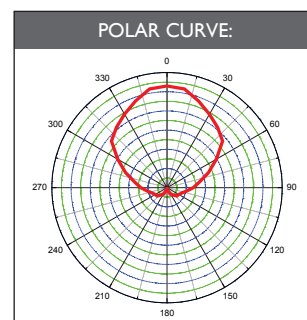

STANDARD

Color Temp. (K)	Length	Wattage	Item No.	Lumen (Lm)	Voltage	Power Factor	Dimming	Beam Angle (°)	Lifespan
2800 K	0.6M (2')	10W	73105	600 lm	220-240VAC	> 0.8	No	140°	> 25,000 h
	0.9M (3')	15W	73119	900 lm					
	1.2M (4')	20W	73073	1200 lm					
	1.5M (5')	25W	73130	1450 lm					
4000 K	0.6M (2')	10W	73115	700 lm	220-240VAC	> 0.8	No	140°	> 25,000 h
	0.9M (3')	15W	73117	1000 lm					
	1.2M (4')	20W	73108	1400 lm					
	1.5M (5')	25W	73128	1700 lm					
6000 K	0.6M (2')	10W	73104	700 lm	220-240VAC	> 0.8	No	140°	> 25,000 h
	0.9M (3')	15W	73118	1000 lm					
	1.2M (4')	20W	73072	1400 lm					
	1.5M (5')	25W	73129	1750 lm					
2800 K	0.6M (2')	10W	73437	600 lm	85-285VAC	> 0.8	No	140°	> 25,000 h
	0.9M (3')	15W	73440	900 lm					
	1.2M (4')	20W	73443	1200 lm					
	1.5M (5')	25W	73446	1450 lm					
4000 K	0.6M (2')	10W	73438	700 lm	85-285VAC	> 0.8	No	140°	> 25,000 h
	0.9M (3')	15W	73441	1000 lm					
	1.2M (4')	20W	73444	1400 lm					
	1.5M (5')	25W	73447	1700 lm					
6000 K	0.6M (2')	10W	73436	700 lm	85-285VAC	> 0.8	No	140°	> 25,000 h
	0.9M (3')	15W	73439	1000 lm					
	1.2M (4')	20W	73442	1400 lm					
	1.5M (5')	25W	73445	1750 lm					