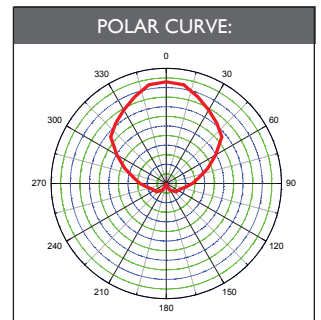

ULTRA BRIGHT

Color Temp. (K)	Length	Wattage	Item No.	Lumen (Lm)	Voltage	Power Factor	Dimming	Beam Angle (°)	Lifespan
2800 K	0.6M (2')	10W	73346	750 lm	220-240VAC	> 0.8	No	140°	> 25,000 h
	0.9M (3')	15W	73349	1100 lm					
	1.2M (4')	20W	73352	1500 lm					
	1.5M (5')	25W	73355	1750 lm					
4000 K	0.6M (2')	10W	73347	900 lm	220-240VAC	> 0.8	No	140°	> 25,000 h
	0.9M (3')	15W	73350	1350 lm					
	1.2M (4')	20W	73353	1800 lm					
	1.5M (5')	25W	73356	2000 lm					
6000 K	0.6M (2')	10W	73348	1000 lm	220-240VAC	> 0.8	No	140°	> 25,000 h
	0.9M (3')	15W	73351	1500 lm					
	1.2M (4')	20W	73354	2000 lm					
	1.5M (5')	25W	73357	2200 lm					
2800 K	0.6M (2')	10W	73358	750 lm	85-285VAC	> 0.8	No	140°	> 25,000 h
	0.9M (3')	15W	73361	1100 lm					
	1.2M (4')	20W	73364	1500 lm					
	1.5M (5')	25W	73367	1750 lm					
4000 K	0.6M (2')	10W	73359	900 lm	85-285VAC	> 0.8	No	140°	> 25,000 h
	0.9M (3')	15W	73362	1350 lm					
	1.2M (4')	20W	73365	1800 lm					
	1.5M (5')	25W	73368	2000 lm					
6000 K	0.6M (2')	10W	73360	1000 lm	85-285VAC	> 0.8	No	140°	> 25,000 h
	0.9M (3')	15W	73363	1500 lm					
	1.2M (4')	20W	73366	2000 lm					
	1.5M (5')	25W	73369	2200 lm