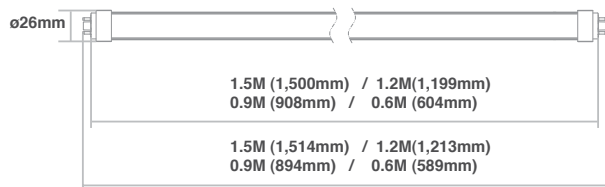

Applications

- Commercial Lighting
- Residential Lighting
- Hospitality Lighting

LED T8 TUBE - Safety Switched

ULTRA BRIGHT

Color Temp. (K)	Length	Wattage	Item No.	Lumen (Lm)	Voltage	Power Factor	Dimming	Beam Angle (°)	Lifespan
2800 K	0.6M (2')	10W	73322	750 lm	220-240VAC	> 0.8	No	140°	> 25,000 h
	0.9M (3')	15W	73325	1100 lm					
	1.2M (4')	20W	73328	1500 lm					
	1.5M (5')	25W	73331	1750 lm					
4000 K	0.6M (2')	10W	73323	900 lm	220-240VAC	> 0.8	No	140°	> 25,000 h
	0.9M (3')	15W	73326	1350 lm					
	1.2M (4')	20W	73329	1800 lm					
	1.5M (5')	25W	73332	2000 lm					
6000 K	0.6M (2')	10W	73324	1000 lm	220-240VAC	> 0.8	No	140°	> 25,000 h
	0.9M (3')	15W	73327	1500 lm					
	1.2M (4')	20W	73330	2000 lm					
	1.5M (5')	25W	73333	2200 lm					
2800 K	0.6M (2')	10W	73334	750 lm	85-285VAC	> 0.8	No	140°	> 25,000 h
	0.9M (3')	15W	73337	1100 lm					
	1.2M (4')	20W	73340	1500 lm					
	1.5M (5')	25W	73343	1750 lm					
4000 K	0.6M (2')	10W	73335	900 lm	85-285VAC	> 0.8	No	140°	> 25,000 h
	0.9M (3')	15W	73338	1350 lm					
	1.2M (4')	20W	73341	1800 lm					
	1.5M (5')	25W	73344	2000 lm					
6000 K	0.6M (2')	10W	73336	1000 lm	85-285VAC	> 0.8	No	140°	> 25,000 h
	0.9M (3')	15W	73339	1500 lm					
	1.2M (4')	20W	73342	2000 lm					
	1.5M (5')	25W	73345	2200 lm					